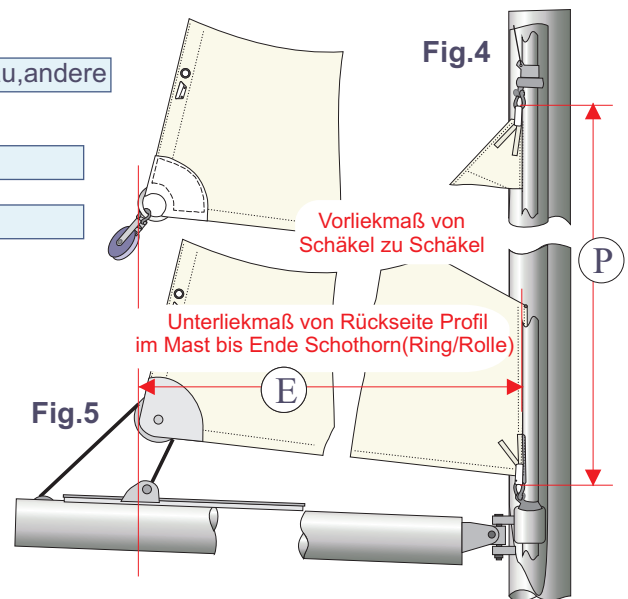

Notes:

Dimensionen von Gross und Besan in Meter / cm:

(P Vorliek gemessen von Schäkel bis Schäkel Fig 1 / Fig 4) (E Unterliek gemessen von Rückseite R/F Profil bis Schothorn Ring/Block Fig 1/ Fig 5)
(P Luff = max. length shackle to shackle Fig 1 and Fig 4) (E Foot measured from back of R/F profile to clew ring / block Fig 1 and Fig 5)

Schnitt: Standard ist Crosscut Y/N oder: Two-ply Leach Y/N oder Bi-radial Y/N

Mehr über "Segeltuche und Design" erfahren Sie auf unserer Webseite

oder: Tri-radial Y/N oder Crescent Cut Y/N

Notes:

Segel Number: Y/N No. Trimm Linie Y/N Farbe: schwarz,blau,rot
(Flo Stripe)

Standard: Wir liefern das Segel mit einem Inox Ring Y/N (Fig 5)

Extra: mit Rolle Y/N

Im Achterbereich mit - UV Suncover Y/N

Farbe weiss Y/N (oder farbig) schwarz,blau,rot,dunkelblau, andere

Roller Furl System Marke:

Model Nr.

Tauliek (boltrope) Fig. 3 (Lufftape) $\varnothing A =$ mm (diametre)

Notes:

BESTELLUNG
(ORDER)

DATUM
(DATE)

Name der Yacht (Boat name)

Marke / Type / Model

Länge Verdrängung / Gewicht (Weight)