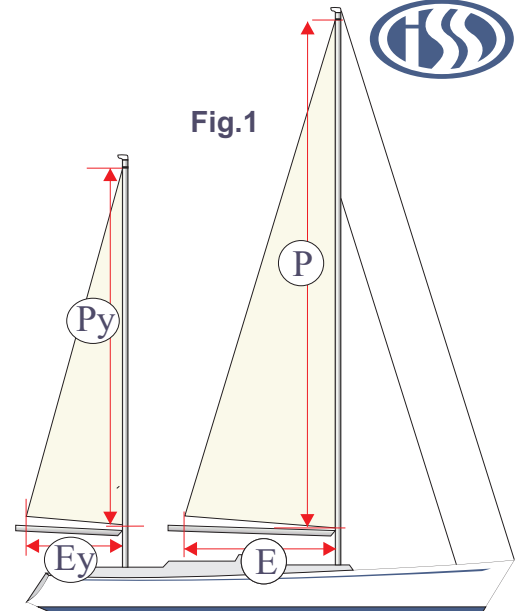

Inter Sail Supply

Roll GROSS und BESAN MESSLISTEN (2 Seiten)

Gelbe Felder **MÜSSEN** ausgefüllt werden

Blaue Felder können ausgefüllt werden

Rigg Dimensionen in Meter:

Gross: (Main) P E

Besan: (Mizzen) Py Ey

Notes:

Dimensionen von Gross und Besan in Meter / cm:

(P Vorliek gemessen von Schäkel bis Schäkel Fig 1 / Fig 4) (E Unterliek gemessen von Rückseite R/F Profil bis Schothorn Ring/Block Fig 1/ Fig 5)
(P Luff = max. length shackle to shackle Fig 1 and Fig 4) (E Foot measured from back of R/F profile to clew ring / block Fig 1 and Fig 5)

Gross: (P) Vorliek (E) Unterliek Tuchgewicht gr Größe m²
Besan: (Py) (Luff) (Ey) (Foot) (Weight) gr (Area) m²

Y=ja N=nein

Segeltuch: Standard ist Dacron Y/N oder: High Aspect Y/N oder Cruising Laminate Y/N

Schnitt: Standard ist Crosscut Y/N oder: Two-ply Leach Y/N oder Bi-radial Y/N

Mehr über "Segeltuche und Design" erfahren Sie auf unserer Webseite

oder: Tri-radial Y/N oder Crescent Cut Y/N

Notes:

Segel Number: Y/N No. Trimm Linie Y/N Farbe: schwarz,blau,rot
(Flo Stripe)