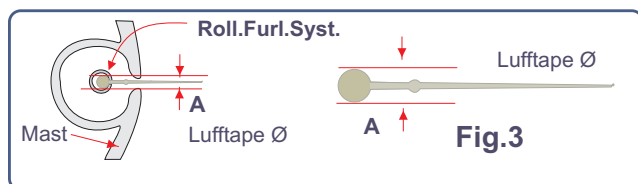

Notes:

Dimensionen von Gross und Besan in Meter / cm:

(P Vorliek gemessen von Schäkel bis Schäkel Fig 1 / Fig 4) (E Unterliek gemessen von Rückseite R/F Profil bis Schothorn Ring/Block Fig 1/ Fig 5)
(P Luff = max. length shackle to shackle Fig 1 and Fig 4) (E Foot measured from back of R/F profile to clew ring / block Fig 1 and Fig 5)

Schnitt: Standard ist Crosscut Y/N oder: Two-ply Leach Y/N oder Bi-radial Y/N

Mehr über "Segeltuche und Design" erfahren Sie auf unserer Webseite

oder: Tri-radial Y/N oder Crescent Cut Y/N

Notes:

Segel Number: Y/N No. Trimm Linie Y/N Farbe: schwarz,blau,rot
(Flo Stripe)

Standard: Wir liefern das Segel mit einem Inox Ring Y/N (Fig 5)

Extra: mit Rolle Y/N

Im Achterbereich mit - UV Suncover Y/N

Farbe weiss Y/N (oder farbig) schwarz,blau,rot,dunkelblau, andere

Roller Furl System Marke:

Model Nr.

Tauliek (boltrope) Fig. 3 (Lufftape) $\varnothing A =$ mm (diametre)

Notes:

BESTELLUNG
(ORDER)

DATUM
(DATE)

Name der Yacht (Boat name)

Marke / Type / Model

Länge Verdrängung / Gewicht (Weight)